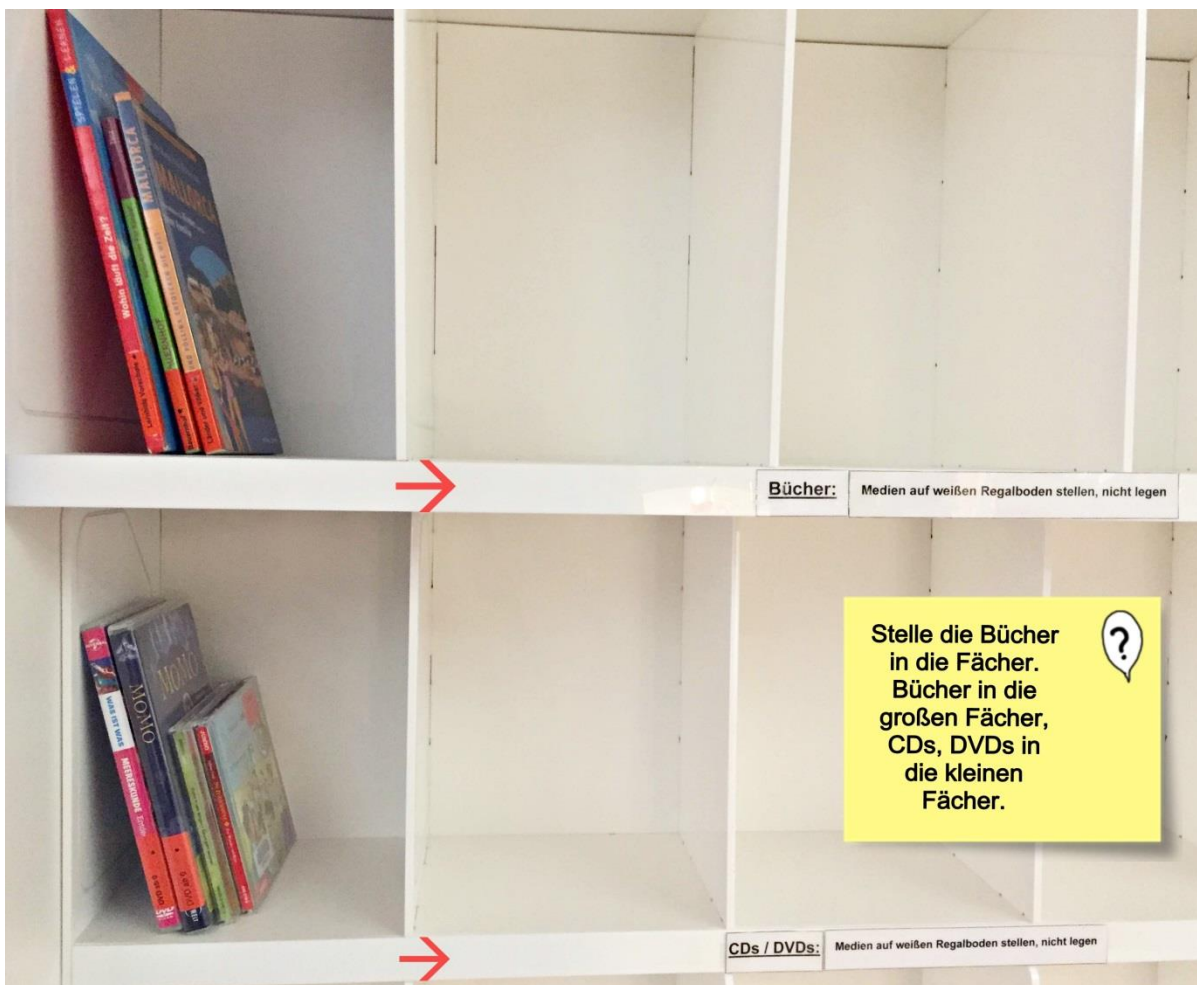

## Das intelligente Rückgaberegale in der Kinderbücherei

Kinderleichtes Zurückgeben Ihrer Medien in der Kinderbücherei.

Das intelligente Rückgaberegale in der Kinderbücherei bucht Ihre Bücher, CDs, DVDs und Spiele vollautomatisch zurück.

Stellen Sie einfach Ihre Medien in das Regale (Bücher und Spiele in die großen Fächer und CDs, DVDs in die kleinen Fächer). Auf dem Display erscheint nun in grün, ob und wie viele Medien zurückgebucht worden sind. Nun müssen Sie nur noch kontrollieren, ob alle von Ihnen eingestellten Medien zurückgebucht worden sind.

Wir empfehlen Ihnen, immer Stapel von 5 Büchern/CDs/DVDs einzulegen, da dies bei großen Mengen am besten zu zählen ist.

Eine Rückgabequittung bekommen Sie an diesem Gerate nicht. Wenn Sie eine Rückgabequittung wünschen, nutzen Sie bitte die Rückgabeautomaten im EG/Halle.