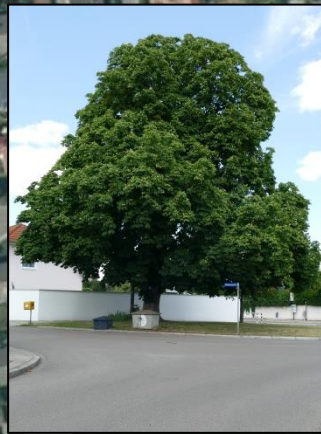

ND-Nr. 05

Naturdenkmal Nummer 05

Stadtteil: Gerolfing
Baumart: Kastanie
am östlichen Ortseingang von Gerolfing

Diese Kastanie steht unmittelbar vor dem Ortseingang. Durch ihre Größe prägt die Rosskastanie das gesamte Bild des Stadtteils.

Besonderheit:
Größe; Schönheit

Maßstab 1:2.500

Stadt Ingolstadt
Umweltamt
© Stadt Ingolstadt Umweltamt